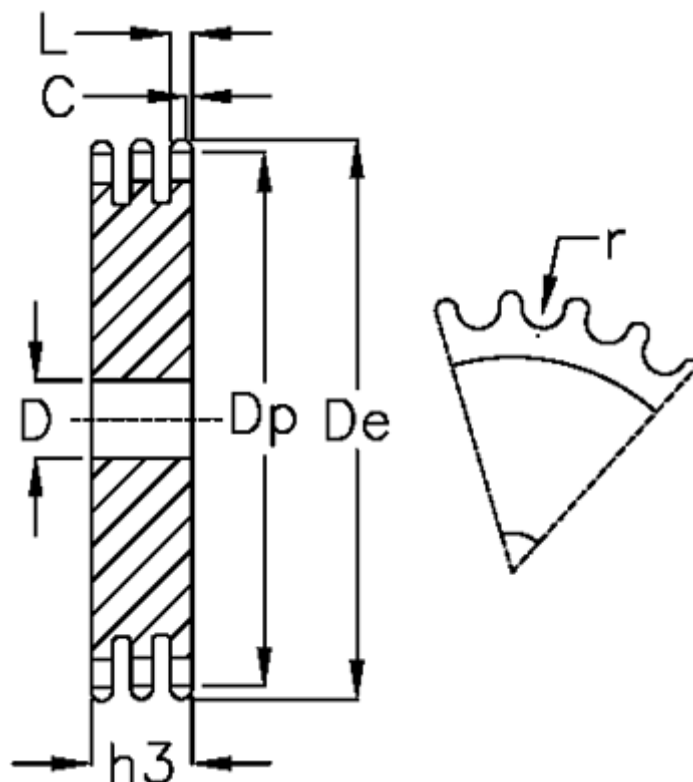

Varenummer: 616023003056
Beskrivelse: Pladehjul 06 B-3 Z=56 triplex

Mål

Antal tænder	= 56	L = 5.2
C	= 1	r = 6.35
D	= 20	
De	= 173.8	
Dp	= 169.88	
For kædebetegnelse	= 06 B-3	
For kæde størrelse	= 3/8 x 7/32	
h3	= 25.6	